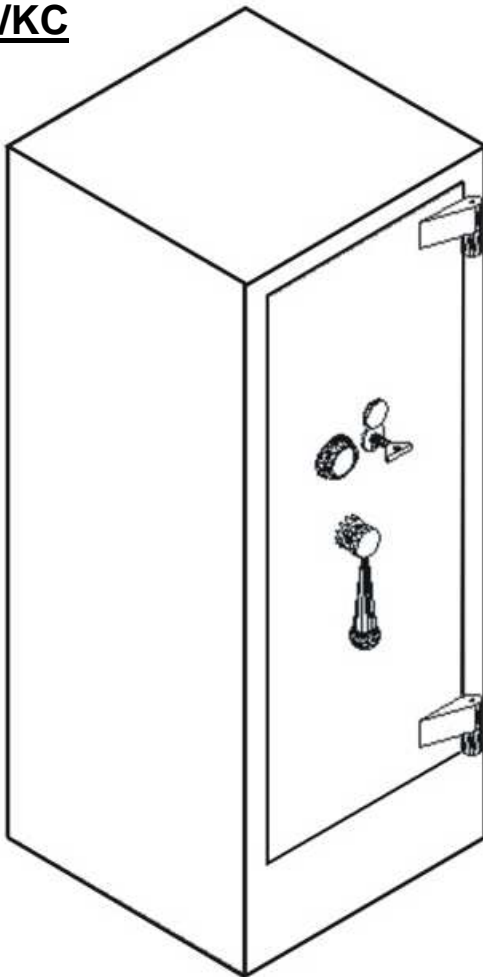

**VA2/KC**

**VA1/KC**

	VA1/KC	VA2/KC
<b>External Dim.:</b>	50W x (50+6)D x 120H	56W x (56+6)D x 142H
<b>Internal Dim.:</b>	35W x 32D x 105H	41W x 38D x 113H
<b>Useful Volume:</b>	115Litres	175 Litres
<b>Weight:</b>	400kg	590kg
<b>Price:</b>	€1,950.00+VAT (=€2,281.50)	€2,150.00+VAT (=€2,515.50)