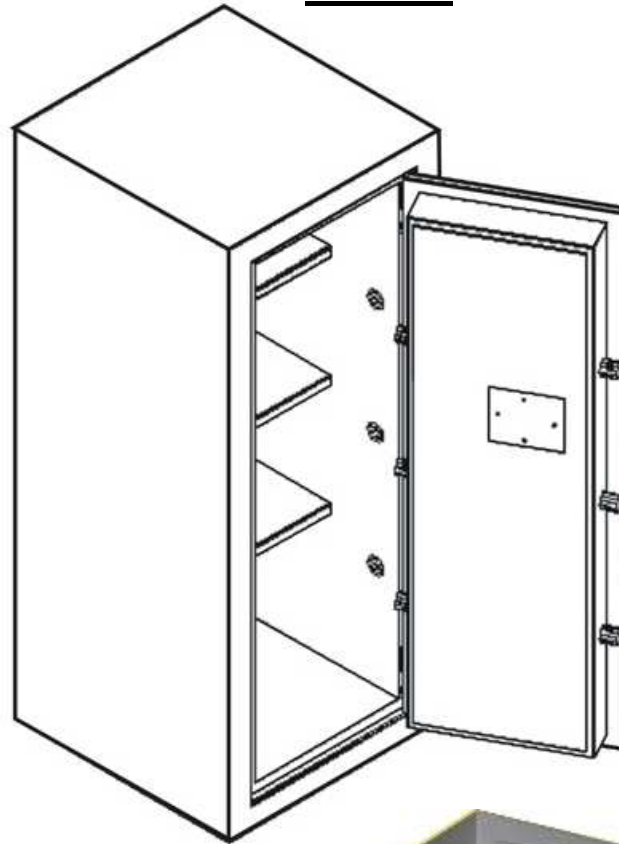

**VA2/KC**

**VA1/KC**

	VA1/KC	VA2/KC
<b>External Dim.:</b>	50W x (50+6)D x 120H	56W x (56+6)D x 142H
<b>Internal Dim.:</b>	35W x 32D x 105H	41W x 38D x 113H
<b>Useful Volume:</b>	115Litres	175 Litres
<b>Weight:</b>	400kg	590kg
<b>Price:</b>	€1,950.00+VAT (=€2,281.50)	€2,150.00+VAT (=€2,515.50)