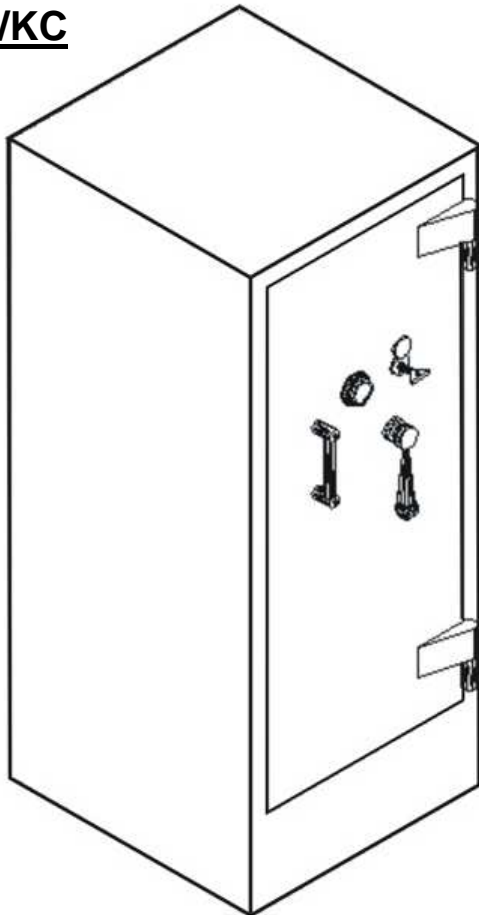

**VB2/KC**

**VB1/KC**

	<b>VB1/KC</b>	<b>VB2/KC</b>
<b>External Dim.:</b>	<b>61W x (60+6)D x 151H</b>	<b>74W x (70+6)D x 170H</b>
<b>Internal Dim.:</b>	<b>45W x 38D x 117H</b>	<b>58W x 50D x 134H</b>
<b>Useful Volume:</b>	<b>200Litres</b>	<b>385 Litres</b>
<b>Weight:</b>	<b>800kg</b>	<b>1200kg</b>
<b>Price:</b>	<b>€2,700.00+VAT (=€3,159.00)</b>	<b>€4,500.00+VAT (=€5,265.00)</b>