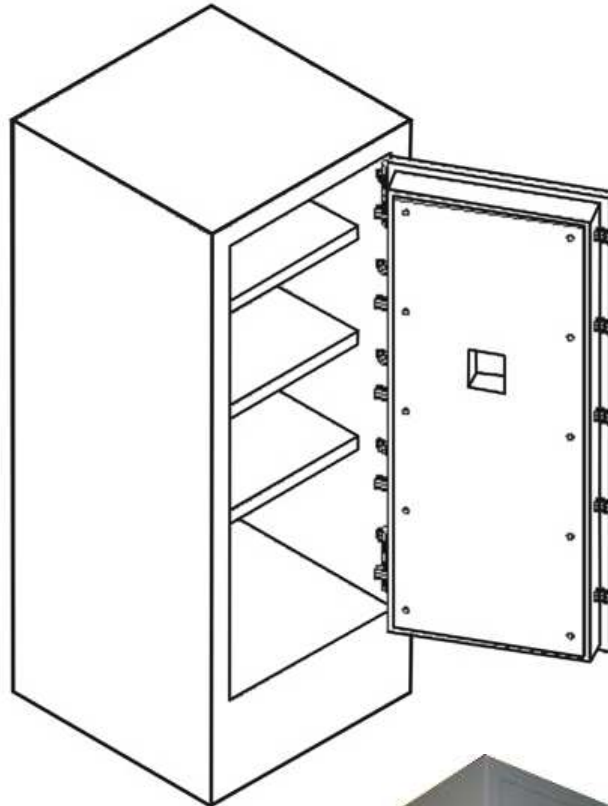

**VB2/KC**

**VB1/KC**

	<b>VB1/KC</b>	<b>VB2/KC</b>
<b>External Dim.:</b>	<b>61W x (60+6)D x 151H</b>	<b>74W x (70+6)D x 170H</b>
<b>Internal Dim.:</b>	<b>45W x 38D x 117H</b>	<b>58W x 50D x 134H</b>
<b>Useful Volume:</b>	<b>200Litres</b>	<b>385 Litres</b>
<b>Weight:</b>	<b>800kg</b>	<b>1200kg</b>
<b>Price:</b>	<b>€2,700.00+VAT (=€3,159.00)</b>	<b>€4,500.00+VAT (=€5,265.00)</b>